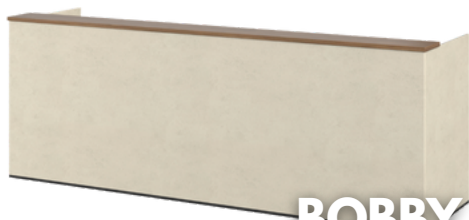

MODULAIRE BALIES

Stel het perfecte meubel gemakkelijk modulair samen door te kiezen uit modules. Kies eerst het model van jouw meubel. Daarna kan je de balie samenstellen voor de perfecte afmetingen en eigenschappen in jouw zaak.

BOBBY
Ontvangstbalie