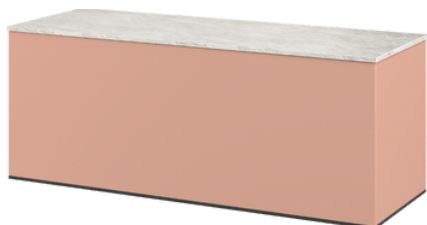

NEW CLASSIC

Hotel Chique

Benieuwd naar de RONNY's in deze stijl? Scan de QR code en check ze op onze website!