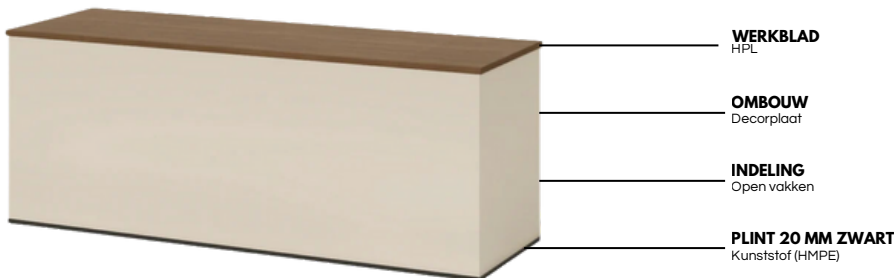

WERKBLAD & OMBOUW

DE STANDAARD (MODULAIRE) TOONBANK BESTAAT UIT:

WERKBLAD

HPL

Sterk en krasbestendig laminaat, ideaal voor intensief gebruik

Standaard inbegrepen

COMPOSIT

Sterk en duurzaam materiaal van hars en mineralen, water- en warmebestendig

Vanaf €350,-

HARDHOUT

Warm en natuurlijk materiaal met unieke houtnerf

Op aanvraag

OMBOUW

DECORPLAAT (ALLEEN VOOR TONNY & DONNY)

Plaatmateriaal met een decoratieve afwerking

Standaard inbegrepen

HPL

Vanaf €230,-
+ €115,- per module

HPL SPECIAL

Unieke HPL materialen met exclusieve designs

Vanaf €300,-
+ €175,- per module

HOUTEN LATJE:WOOD

Decoratieve houten latjes voor wanden en interieurs

Vanaf €225,-
+ €75,- per module

FINEER (ALLEEN VOOR TONNY & DONNY)

Dunne laag echt hout voor een luxe, natuurlijke uitstraling

Op aanvraag

TEGELS

Creatieve afwerking met een luxe uitstraling

Op aanvraag