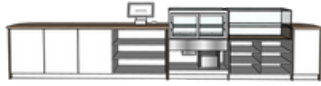

UITGEWERKT ONTWERP 3D