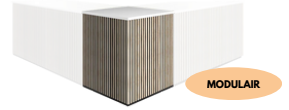

## HOEKY OM?

Tover jouw balie gemakkelijk om naar een balie met knik

**HOEKY A**  
Binnenbocht  
€659,00

**HOEKY B**  
Buitenbocht  
€659,00