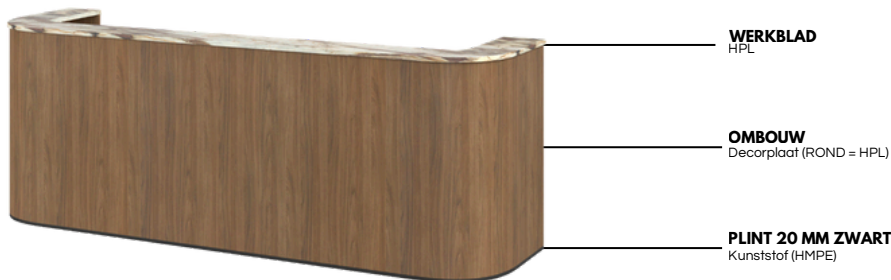

WERKBLAD & OMBOUW

DE STANDAARD (MODULAIRE) BALIE BESTAAT UIT:

WERKBLAD

HPL

Sterk en krasbestendig laminaat, ideaal voor intensief gebruik

Standaard inbegrepen

COMPOSIET

Sterk en duurzaam materiaal van hars en mineralen, water- en warmtebestendig

Vanaf €350,-

HARDHOUT

Warm en natuurlijk materiaal met unieke houtnerf

Op aanvraag

OMBOUW

DECORPLAAT (ALLEEN VOOR BOBBY, LOBBY & SISSY)

Standaard inbegrepen

HPL

Vanaf €230,-
+ €115,- per module

HPL SPECIAL

Unieke HPL materialen met exclusieve designs

Vanaf €300,-
+ €150,- per module

HOUTEN LATJES WOOD^{UPP}

Decoratieve houten latjes voor wanden en interieurs

Vanaf €225,-
+ €75,- per module

FINEER (ALLEEN VOOR BOBBY, LOBBY & SISSY)

Dunne laag echt hout voor een luxe, natuurlijke uitstraling

Op aanvraag

TEGELS

Creatieve afwerking met een luxe uitstraling

Op aanvraag